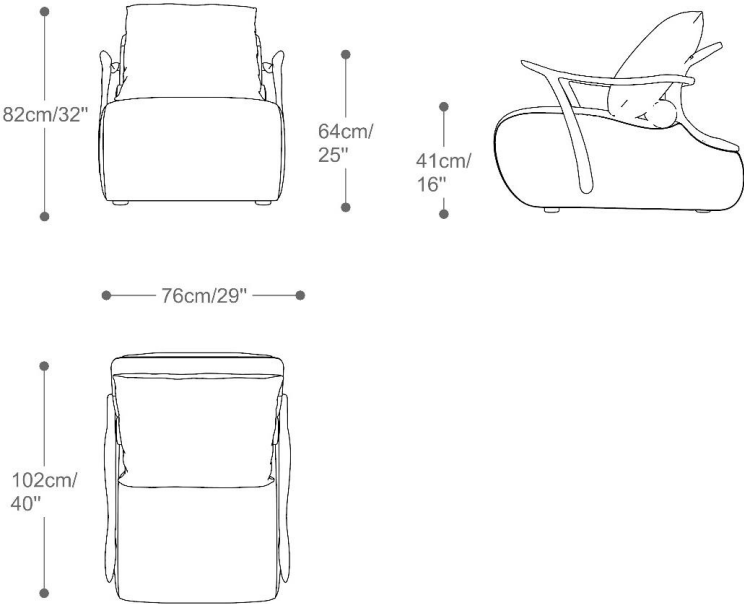

Poltrona

POLTRONA
MUNIQUE

BRETON